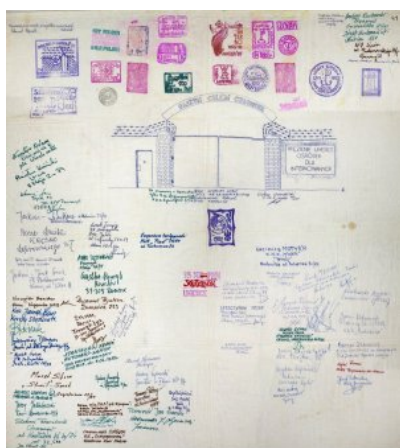

Karty pocztowe z odciskami pieczętnymi i stemplem Poczty Obozowej Nowy Łupków.

IPN-Rz-276/1 (Zbiór Jana Kota)

Kartka pocztowa z odciskami pieczętnymi i stemplem Poczty Obozowej Nowy Łupków.

Koperta z odciskami pieczętnymi i stemplem Poczty Obozowej Załęże.

Pismo KWMO w Krośnie z 05-02-1982 r. ze stemplami Poczty Obozowej Nowy Łupków.

2 kartki wielkanocne wykonane w 1982 r. w obozie dla internowanych w Uhercach.

Materiał bawełniany (prawdopodobnie fragment białego prześcieradła) z odciskami pieczętnymi (z napisami: Obóz Internowanych Nowy Łupków i Uherce) i podpisami osób więzionych w obozie dla internowanych w Uhercach.